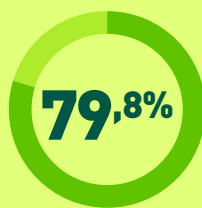

2021

RESULTADOS DE RECOGIDA DE ENVASES DE VIDRIO

SE RECUPERAN LOS NIVELES PREPANDEMIA

tasa de reciclado

OFICIAL MITERD 2019*

*Por encima de la media europea

cada español depositó casi **19 kg** EN EL CONTENEDOR